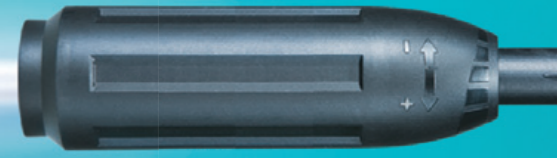

本カタログに掲載の価格は全て標準小売価格(消費税別)です。

AC100V電源不要、ため水&水道直結対応。 あらゆるシーンで快適洗浄

8 【最大許容圧力】※1 MPa

Lithium-ion
18v + 18v → 36v

標準付属品 サイクロンジェットノズル

標準付属品 洗浄ブラシ

標準付属品 泡ノズル

標準付属品 バリオスプレーランス 手で圧力調整可能