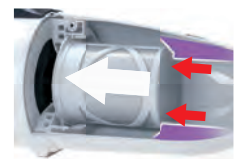

バッテリー切れお知らせ機能付
高輝度LEDライト

◀CL280FD FCW

「本体内部へのゴミ侵入を防止」 カプセル／紙パック 誤取付防止構造

カプセル [CL280FD・CL281FD]

カプセル内部にリブを設けフィルタをしっかりと押さえながらカプセルを固定。

紙パック [CL282FD]

紙パックを正しく取り付けないと、ストップによりフタが閉まらない構造。

パイプロックボタン