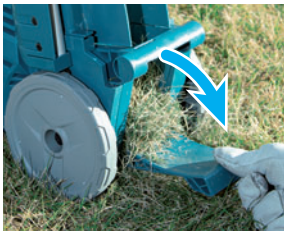

集草ボックス容量
8.4L

工具レスダストカバー

工具レスで芝詰まりを
サッと除去。

スムーズな取り回し

コンパクト収納

壁際や敷石周りの芝刈可能

集草ガイド
取付け可能

集草ガイドを外せば際刈りにも対応。