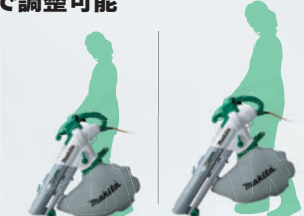

寄せて、集めて、1台2役

庭のお手入れ簡単クリーナ

動画をご覧になれます。

使いやすい長さへ ノズルが伸縮

使用者の身長に合わせて
ノズル長さをツールレス
で調整可能

全長760~1,010mmまで
50mm毎に6段階に調整可能

コンパクト収納
最短時760mm

クルーズコントロール +トリガ無段変速

トリガ操作も可能

任意の風量で固定でき
連続作業時に便利

集じん

粉碎機能付

吸込み後の体積を低減

※イメージ

大きな吸込み口で
パワフル集じん

集じん/ブロウ ワンタッチ切替