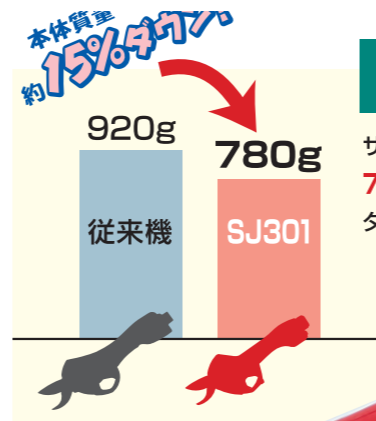

## さらに軽量・小型化し、より快適な剪定作業を実現!!

マックス充電式剪定はさみ

**ザクリオ PA-SJ301-BCK/40A**

●本体・充電器・電池パック・付属品 ¥230,000 (税込 ¥253,000)

リチウムイオン電池搭載シリーズ  
**Lion**  
4.0Ah 25.2V

好評!

### ザクリオ史上最軽量780g! (本体)

ザクリオ従来のハイパワーはそのままに、軽量・小型化。はさみ本体780gを実現! (従来機920g) はさみ本体の全長も15mmサイズダウン! 女性の方も剪定作業がより快適に!