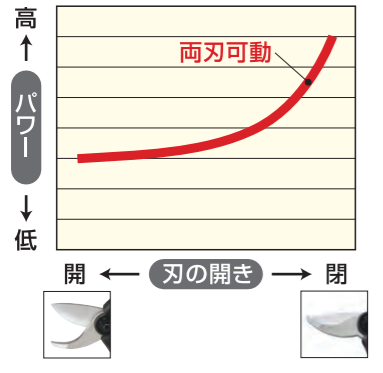

### マックス独自の〈両刃可動〉<sup>PAT</sup>によるハイパワーとキレイな切り口!

ザクリオ最大の長は「ハイパワー」と「キレイな切り口」。お使いいただいたユーザー様には従来機より高い評価をいただいております。その秘密は、マックス独自の「両刃可動」。刃が閉じられるほどパワーが出るので、φ30mmの枝でも一発切断! ストレスなし!

また、徹底研究した刃で一気に切った切り口はシャープでキレイ。手はさみの様な切断時の衝撃が少なく、手首・腕の疲れも軽減。

### ザクリオ史上最軽量780g! (本体)

ザクリオ従来のハイパワーはそのままに、軽量・小型化。はさみ本体780gを実現! (従来機920g) はさみ本体の全長も15mmサイズダウン! 女性の方も剪定作業がより快適に!