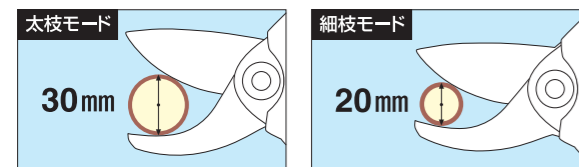

### ザクリオ史上最軽量780g! (本体)

ザクリオ従来のハイパワーはそのままに、軽量・小型化。はさみ本体780gを実現! (従来機920g) はさみ本体の全長も15mmサイズダウン! 女性の方も剪定作業がより快適に!

### 日本人の手に合わせて設計された握りやすいグリップ!

はさみ本体は、人間工学に基づいて設計されたバランスの良い形状です。日本人の手に合わせたグリップは長時間作業による手首の痛み、腕の疲れを軽減。女性の方でも、剪定作業が楽に続けられます。

リュック  
※リュックの中に電池パックとコントロールボックスが入っています。

ホルスタ

### モード切替はスイッチひとつでラクラク!

新採用の切替レバーで切断モードの切替がさらに簡単に。〈太枝モード〉なら最大30mmまで切断可能。〈細枝モード〉を使えば枝が混み合っただけ狭い場所も狙いやすく作業効率が更にアップ! はさみとノコギリを使い分けていた作業も「ザクリオ」なら1台でOK!