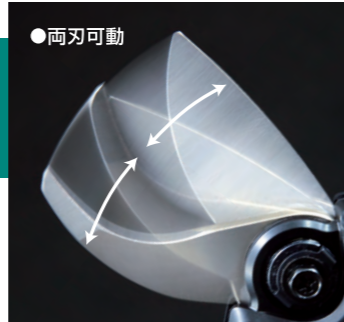

### ザクリオ史上最軽量780g! (本体)

ザクリオ従来のハイパワーはそのままに、軽量・小型化。はさみ本体780gを実現! (従来機920g) はさみ本体の全長も15mmサイズダウン! 女性の方も剪定作業がより快適に!