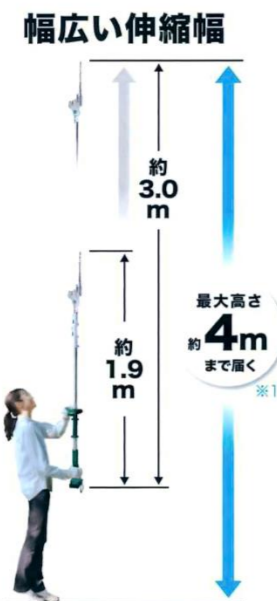

ZERO EMISSION

Li-ion 10.8V CXT 18V 特殊コーティング刃 APT NEW

本カタログに掲載の価格は全て標準小売価格(消費税別)です。

ヒューマンハードウェアのマキタ
人の暮らしとすまいるのために

軽快、パワフル、鋭い切れ味

誰でも楽しく、カンタン操作。充電式ならサッと使える

ワイドに刈れる
300 mm
【刈込幅】

おすすめ作業

- 高い庭木の枝払い
- 背の高い生垣の刈込み
- 奥行きのある生垣の刈込み

2段伸縮
高剛性竿

高木、大型生垣の
せん定がラクラク
脚立を使わずかんたんお手入れ。

角度調整
12段階

色々な使い方が
できる
使いやすい角度でラクラク作業。

0° 生垣側面の刈込みに

-90° 生垣天面の刈込みに

+75° 生垣下面の刈込み、
下草刈りにも

角度調整 12段階

ロックオフボタン

パワフル
軽快な刈込み

作業がはかどる高速刈込み
3,600 [カット数] min⁻¹
1,800min⁻¹ [ストローク数(往復/分)]

製品の動画が
ご覧になれます。

手元重心+最適バランス ※5

バッテリーガード
左右両側
ロックオフボタン

手軽に使える **10.8V** CXT Li-Ion