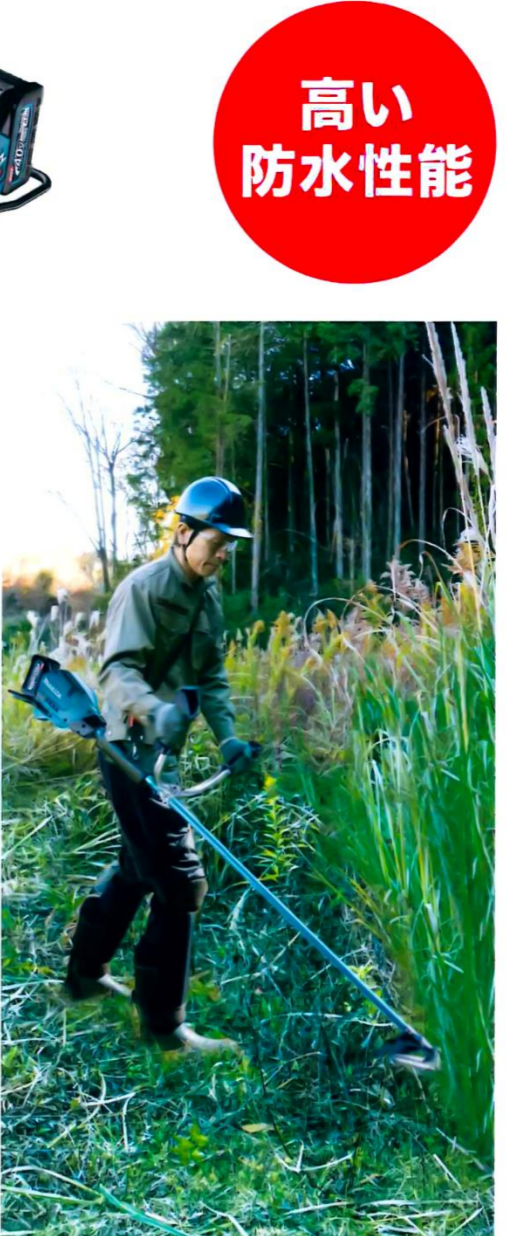

## エンジン式と同等の最適重心バランス・高い防水性能

後端モーターでエンジン式同等の**最適重心バランス**

無段変速トリガスイッチ

モーターを後方にレイアウト

軽い先端部 軽快な操作感

一充電あたりの作業面積【目安】

**約68坪**  
約224m<sup>2</sup>

低振動&省エネ 大径255mm DCホワイトチップソー付