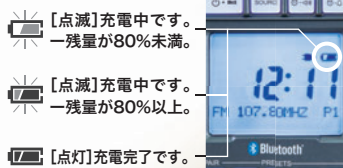

充電状況をお知らせ

現場に届ける感動の“高音質”

クリアな音質

アルミ製スピーカーコーン & 電気特性に優れたコイルフレーム